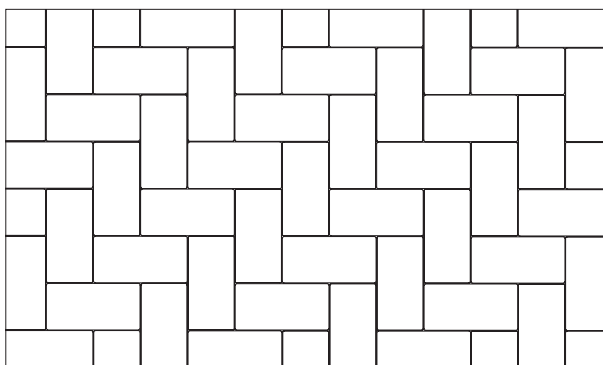

MATTONVECCHIO® è il massello anticato pensato per nobilitare gli spazi residenziali, pedonali e a traffico leggero.

Disponibile anche nei colori:
NERO - GRIGIO

SCHEMI DI POSA

A CORRERE

A TESTATE PIANE

CARATTERISTICHE TECNICHE