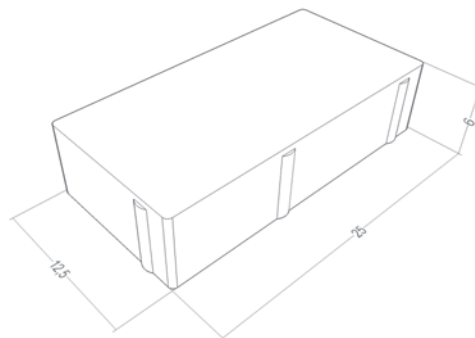

CARATTERISTICHE TECNICHE

VISTA ELEMENTI

CERTIFICAZIONI E PRESTAZIONI

TRAFFICO LEGGERO

ANTISDRUCCIOLO

RESISTENTE
AL GELO

RESISTENTE
ALL'ABRAZIONE

FINITURA ANTISMOG
BLUE CITY®

ALTA
RIFLETTANZA

Le pavimentazioni della serie **VINTAGE** sono ottenute tramite il trattamento di microanticatura del doppio impasto quarzoporfido.

www.ferraribk.it/mattonvecchio

Utilizza il Qr-code per accedere alla documentazione completa.