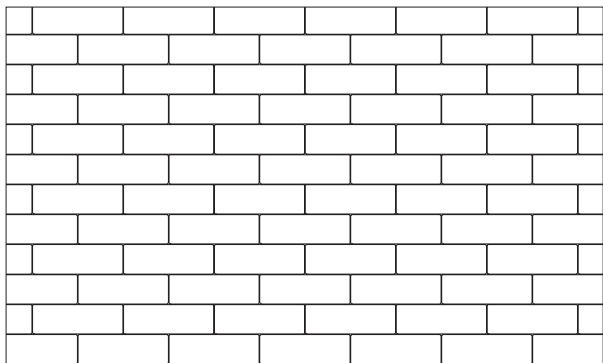

SCHEMI DI POSA

A CORRERE