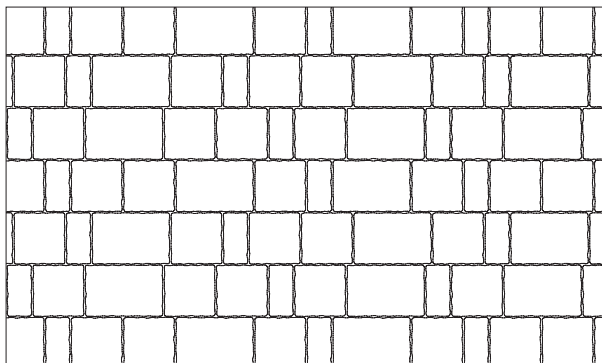

SCHEMI DI POSA

A CORRERE