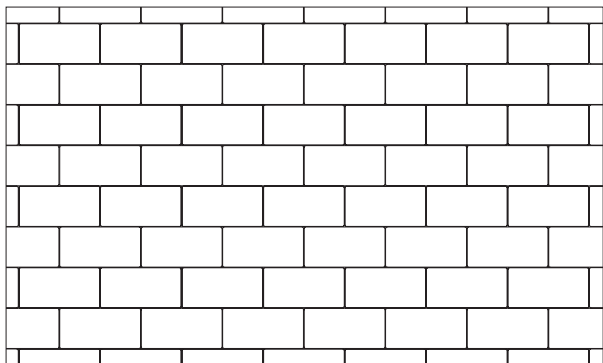

www.ferraribk.it/castelvecchio

Utilizza il Qr-code per accedere alla documentazione completa.

MATTONVECCHIO® ANTICA ELEGANZA

PAVIMENTAZIONI / VINTAGE

Colore
TERRACOTTA / Finitura
GRANSASSO

Colore
FIAMMINGO / Finitura
GRANSASSO

MATTONVECCHIO® è il massello anticato pensato per nobilitare gli spazi residenziali, pedonali e a traffico leggero.

Disponibile anche nei colori:
NERO - GRIGIO

SCHEMI DI POSA

A CORRERE

A TESTATE PIANE

CARATTERISTICHE TECNICHE