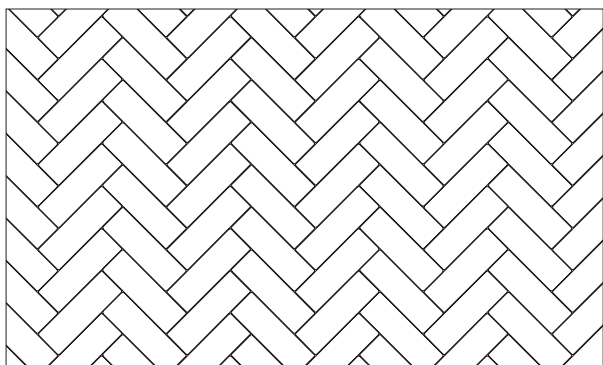

A LISCA DI PESCE